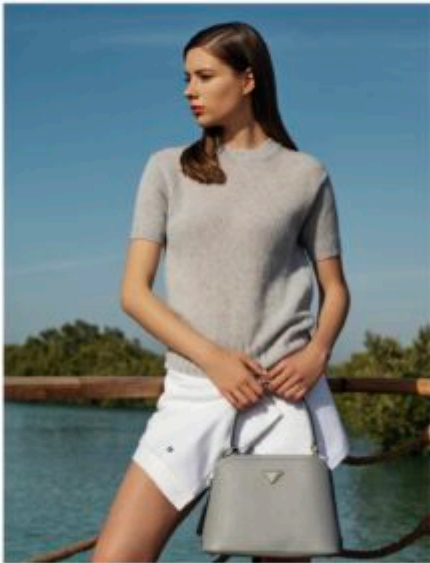

TRUE MODELS

Olena Churbanova

176 | 83 / 62 / 92 / 40 | Brown / Hazel