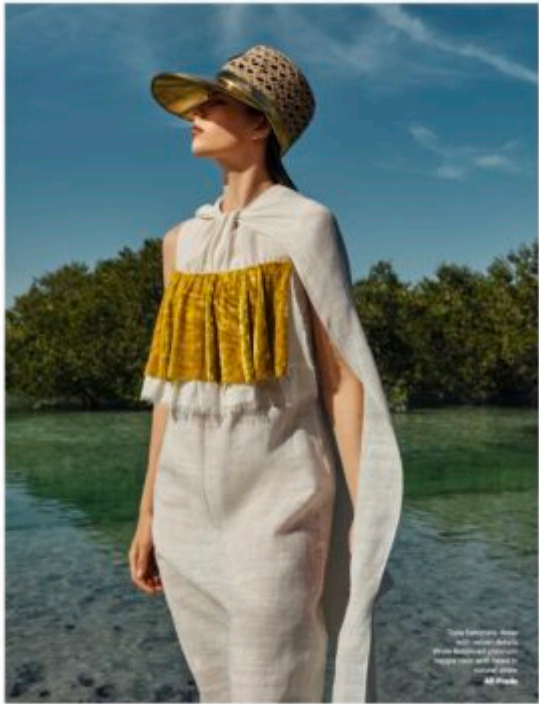

Olena Churbanova

TRUE MODELS

Olena Churbanova

176 | 83 / 62 / 92 / 40 | Brown / Hazel